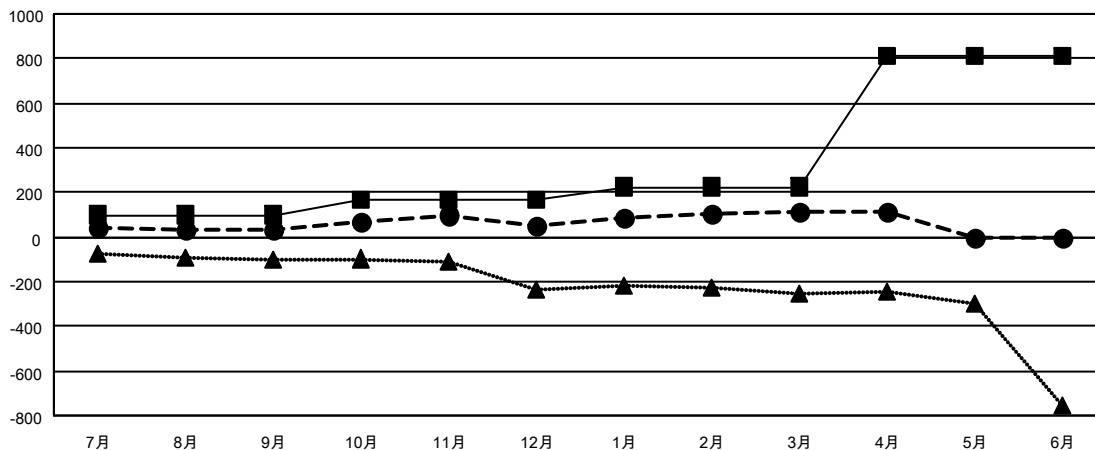

GAT MONTHLY MEMBERSHIP PROGRESS REPORT

Results as of: 4/30/2022

Multiple District 330

LOCATION: JAPAN

クラブ			
結果：2021-2022			
四半期	新クラブ目標	新クラブ	解散クラブ
7月/8月/9月	0	0	1
10月/11月/12月	1	0	2
1月/2月/3月	2	1	0
4月/5月/6月	5	1	0

名			
結果：2021-2022			
四半期	会員純増目標	会員増強実績	退会者(転籍を含む)実際
7月/8月/9月	100	197	139
10月/11月/12月	65	228	200
1月/2月/3月	60	184	123
4月/5月/6月	585	70	65

新クラブ目標及び実績累計

会員目標及び実績累計

解散クラブ: 3	195 CLUBS OF 420 一名以上の新会 員を登録	男女別	
退会者		男性	8,738 (77.63%)
物故会員	91	女性	2,518 (22.37%)
クラブ解散	14	NON BINARY	0 (0.00%)
その他	422	PREFER NOT TO ANSWER	0 (0.00%)
合計	527	世帯主/家族会員合計	3,329
	会員累計データを見るには、ここをクリック	国際会費半額の家族会員	1,998