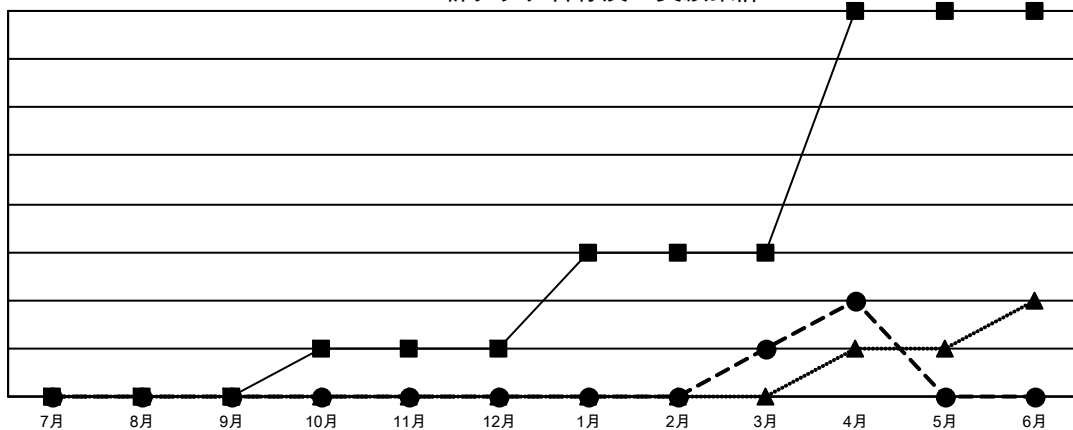

GAT MONTHLY MEMBERSHIP PROGRESS REPORT

Results as of: 4/30/2022

Multiple District 330

LOCATION: JAPAN

クラブ			
結果：2021-2022			
四半期	新クラブ目標	新クラブ	解散クラブ
7月/8月/9月	0	0	1
10月/11月/12月	1	0	2
1月/2月/3月	2	1	0
4月/5月/6月	5	1	0

名			
結果：2021-2022			
四半期	会員純増目標	会員増強実績	退会者(転籍を含む)実際
7月/8月/9月	100	197	139
10月/11月/12月	65	228	200
1月/2月/3月	60	184	123
4月/5月/6月	585	70	65

新クラブ目標及び実績累計

会員目標及び実績累計

解散クラブ: 3	195 CLUBS OF 420 一名以上の新会 員を登録	男女別	
退会者		男性	8,738 (77.63%)
物故会員	91	女性	2,518 (22.37%)
クラブ解散	14	NON BINARY	0 (0.00%)
その他	422	PREFER NOT TO ANSWER	0 (0.00%)
合計	527	世帯主/家族会員合計	3,329
	会員累計データを見るには、ここをクリック	国際会費半額の家族会員	1,998